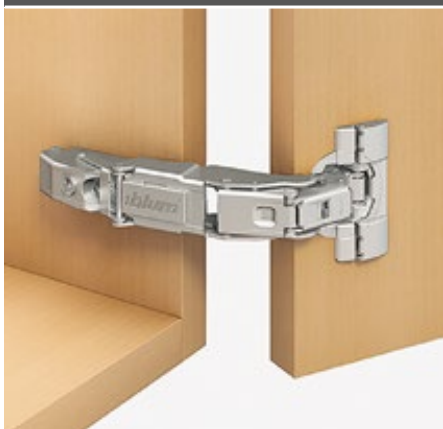

## Sistemas de bisagras

- ▶ CLIP top BLUMOTION | CLIP top – bisagras
- ▶▶ Aplicación de gran ángulo

### Bisagra de 155°

- Entrada 0 en recubrimiento angular (para armarios con módulos extraíbles interiores o repisas)
- CLIP top BLUMOTION con BLUMOTION integrado (con desactivación)
- CLIP top con o sin mecanismo de cierre (muelle)
- Ángulo de apertura de 155°
- Ajuste tridimensional del frente
- Ajuste cómodo de la profundidad con espiral
- Montaje y desmontaje sin herramientas de la puerta en el cuerpo de mueble
- Con INSERTA además montaje sin herramientas de la bisagra en la puerta
- Se adecua para aplicaciones especiales, como p. ej. puertas con inglete