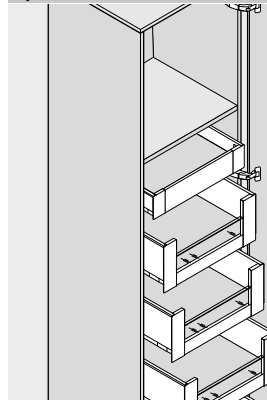

Aplicación

Información de pedido

Recubrimiento angular

Entrada 0

Cazoleta		INSERTA		Ref.
Bisagra	Muelle	Color		
CLIP top BLUMOTION	●	NI | ONS		71B7590
CLIP top	●	NI		71T7590
CLIP top	○	NI | ONS		70T7590.TL
● Con muelle		NI	Niquelado	
○ Sin muelle		ONS	Negro ónix	

Tope central

Cazoleta		INSERTA		Ref.
Bisagra	Muelle	Color		
CLIP top BLUMOTION	●	NI | ONS		71B7690
CLIP top	○	NI		70T7690.TL
● Con muelle		NI	Niquelado	
○ Sin muelle		ONS	Negro ónix	

Montaje interior

Utilizar las bisagras para recubrimiento central y una base elevada de 9 mm

Cazoleta		Tornillos		Ref.
Bisagra	Muelle	Color		
CLIP top BLUMOTION	●	NI | ONS		71B7550
CLIP top	●	NI		71T7550
CLIP top	○	NI | ONS		70T7550.TL

Cazoleta		Tornillos		Ref.
Bisagra	Muelle	Color		
CLIP top BLUMOTION	●	NI		71B7650
CLIP top	●	NI		71T7650
CLIP top	○	NI		70T7650.TL

Cazoleta		Para presión		Ref.
Bisagra	Muelle	Color		
CLIP top BLUMOTION	●	NI | ONS		71B7580
CLIP top	●	NI		71T7580

Accesorios

Tapa para bisagras			
Presión | estampado	Rótulo	Color	Ref.
Sin impresión	–	NI | ONS	70.4503
Estampada	Blum	NI	70.4503.BP

Accesorios

Tapa para bisagras			
Presión | estampado	Rótulo	Color	Ref.
Sin impresión	–	NI | ONS	70.4503
Estampada	Blum	NI	70.4503.BP

Advertencia

En el caso de combinaciones de bisagras CLIP top BLUMOTION y CLIP top con muelles en frentes pequeños y ligeros de hasta aprox. 300 mm de ancho se recomienda un ensayo de montaje. No se recomienda una combinación con anchos de frentes FB más grandes.

Accesorios – general

Limitador de apertura		
Ángulo de apertura	Color	Ref.
92°	Gris oscuro	70T7553.09
110°	R7037	70T7553

Tapa de cazoleta de bisagra		
Bisagra	Color	Ref.
CLIP top BLUMOTION	NI | ONS	70T7504
CLIP top	NI | ONS	70T7504
NI Niquelado	ONS Negro ónix	

Tornillo aglomerado		
Ø (mm)	Longitud (mm)	Ref.
3.5	15	609.1500
3.5	17	609.1700

TIP-ON para puertas		
Versión	Muelle	Ref.
Versión corta	○	956.1004
Versión larga	○	956A1004
Versión larga	●	956A1006
● Con muelle	○ Sin muelle	

Distanciador de cazoleta de bisagra		
Bisagra	Distancia (mm)	Ref.
CLIP top BLUMOTION	1.5	70T3507.21
CLIP top	1.5	70T3507.21

Matriz para encajar a presión		
Color	Material	Ref.
Naranja	Plástico	MZM.0040