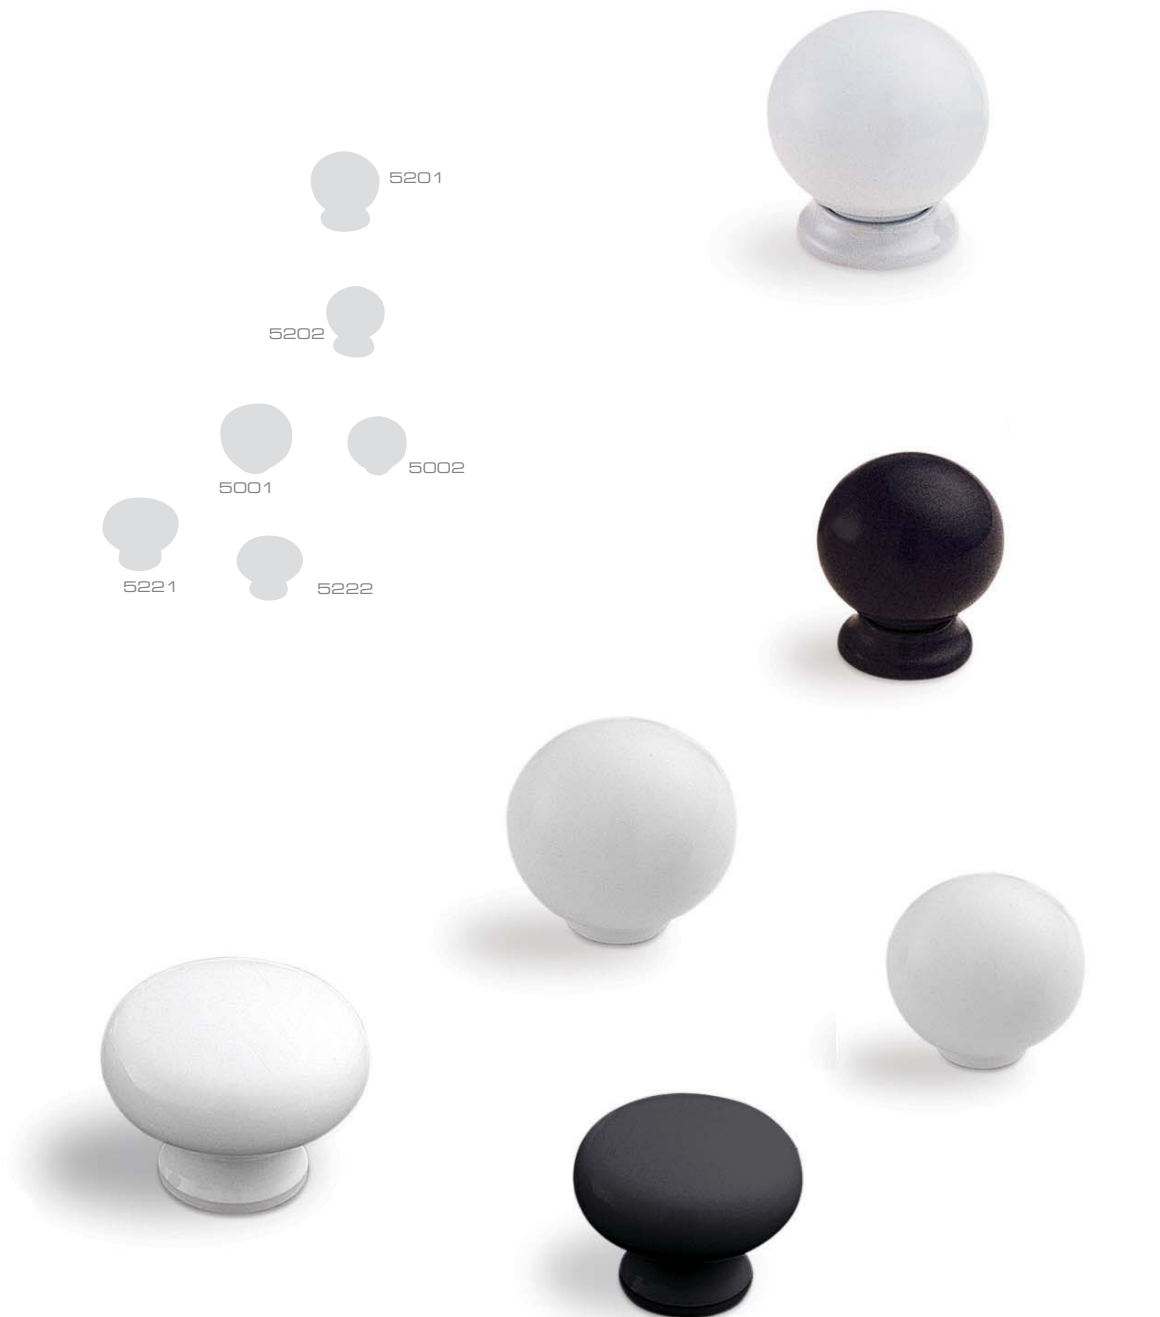

5101

5102

POLI DUR-ZAMAK
POLI DUR-METAL
POLI DUR-METAL
POLI DUR-METALL

►mm◄ ◊mm◊ ►|◄mm ◊mm ◊mm

5101	34
5102	28

102

Blanco/Dorado brillo
Blanc/Doré brillant
White/Gold plated
Weiß/Glänzend vergoldet

133

Negro brillo/Dorado brillo
Noir brillant/Doré brillant
Bright black/Gold plated
Glänzend schwarz/Glänzend vergoldet

POLI DUR
POLI DUR
POLI DUR
POLI DUR

►mm◄ ◊mm◊ ►◄mm Ømm ↻mm

5001	34
5002	28
5221	37
5222	32