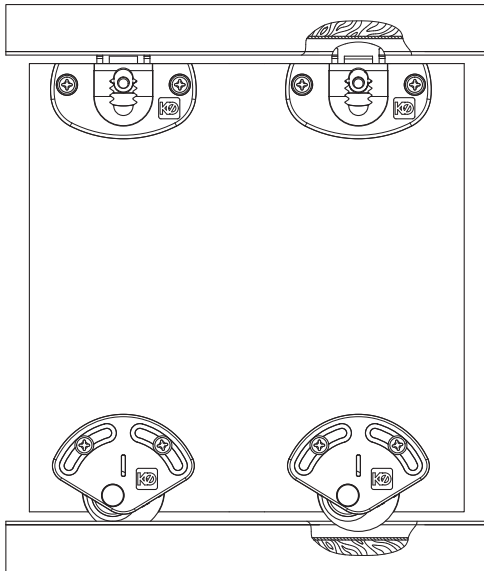

Soluzioni scorrevoli realizzabili
Soluciones correderas realizables
Solutions réalisables avec portes coulissantes

Portata max. anta Kg 23
Capacidad max. hoja Kg 23
Portée max. porte Kg 23

SYSTEM 0310/23
Ruote in DELRIN
Ruedas en DELRIN
Poulie en DELRIN