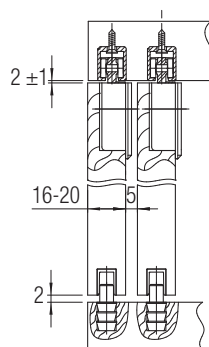

Soluzioni scorrevoli realizzabili
Soluciones correderas realizables
Solutions réalisables avec portes coulissantes