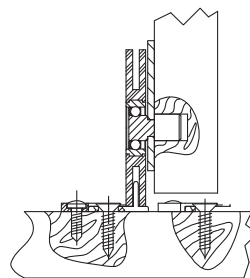

Portata max. anta Kg 40
Capacidad max. hoja Kg 40
Portée max. porte Kg 40

SYSTEM 0320/40
Cuscinetti a sfere
Cojinetes a bolas
Roulement à billes

Portata max. anta Kg 55
Capacidad max. hoja Kg 55
Portée max. porte Kg 55

SYSTEM 0320/55
Cuscinetti a sfere
Cojinetes a bolas
Roulement à billes