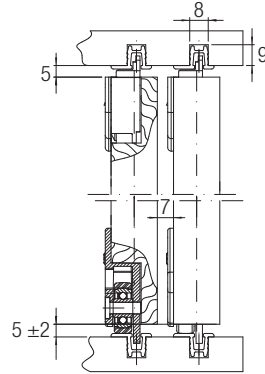

Soluzioni scorrevoli realizzabili
Soluciones correderas realizables
Solutions réalisables avec portes coulissantes

Portata max. anta Kg 23
Capacidad max. hoja Kg 23
Portée max. porte Kg 23

SYSTEM 0310/23
Ruote in DELRIN
Ruedas en DELRIN
Poulie en DELRIN