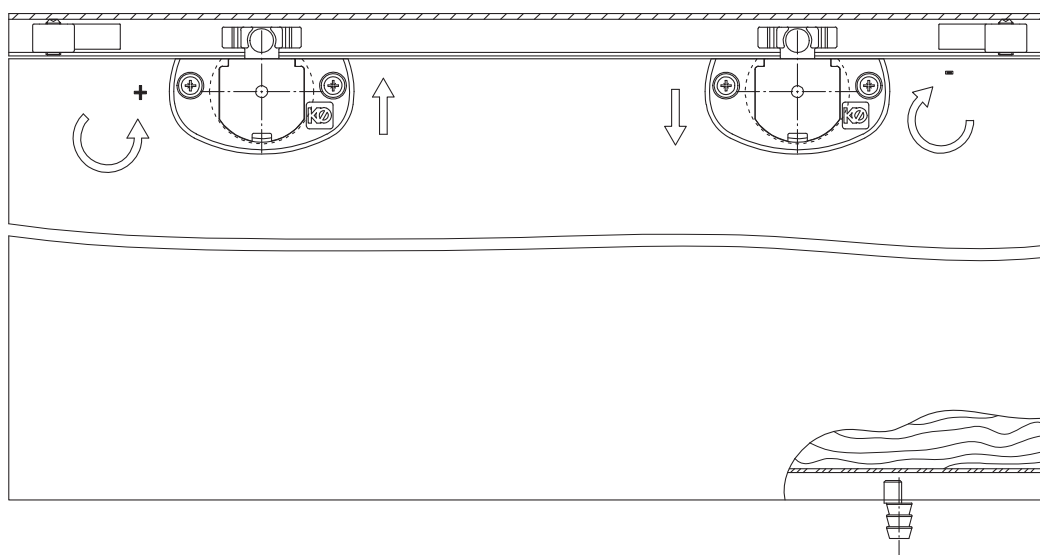

Soluzioni scorrevoli realizzabili
Soluciones correderas realizables
Solutions réalisables avec portes coulissantes