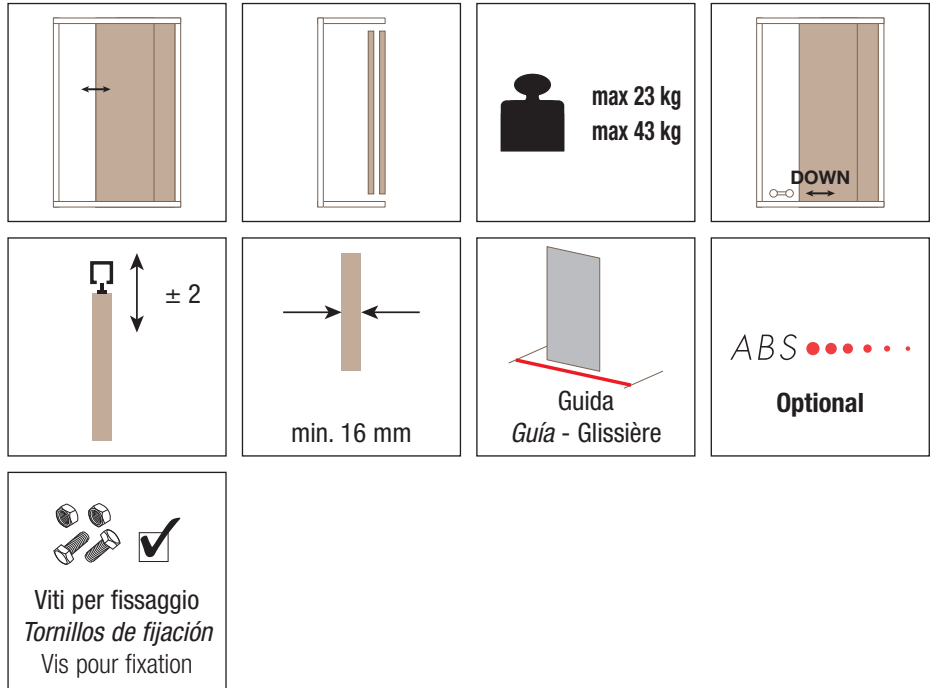

SYSTEM 0310/23/43

Sistema scorrevole per ante di mobili
Sistema corredero para hojas de muebles
Systèmes coulissants pour portes de meubles

Viti per fissaggio
Tornillos de fijación
Vis pour fixation

KIT Art. 0310/7 (23 kg)	
Carrello inferiore con ruota in Delrin Carro inferior con ruedas en Delrin Chariot inférieur avec roue en Delrin	2 pcs
Pattino superiore a strisciamento Patin superior Patin d'entraînement supérieur	2 pcs

KIT Art. 0310/9 (43 kg)	
Carrello inferiore con cuscinetto a sfera e ruota in Delrin Carro inferior con cojinetes de bolas y ruedas en Delrin Chariot inférieur avec roulement à billes et roue en Delrin	2 pcs
Pattino superiore a strisciamento Patin superior Patin d'entraînement supérieur	2 pcs

*Ricambi - *Repuestos - *Echanges	
Art. 0310/5 SYS 0310/7 Carrello inferiore con ruota in Delrin Carro inferior con ruedas en Delrin Chariot inférieur avec roue en Delrin	2 pcs
Art. 0310/8 SYS 0310/9 Carrello inferiore con cuscinetto a sfera e ruota in Delrin Carro inferior con cojinetes de bolas y ruedas en Delrin Chariot inférieur avec roulement à billes et roue en Delrin	2 pcs
Art. 0310/6 Pattino superiore a strisciamento Patin superior Patin d'entraînement supérieur	2 pcs

*Gli articoli presenti nella tabella "Ricambi" sono ordinabili solo nelle quantità indicate.
*Los artículos presentes en la tabla "Repuestos" se pueden pedir sólo en las cantidades indicadas.
*Les accessoires présents dans le tableau "pièces de rechanges" sont vendus **seulement** dans les quantités indiquées.

Accessori compatibili Accesorios compatibles Accessoires compatibles	
Art. 0310/10B m 2 bianco - blanco - blanc Art. 0310/11M m 2 marrone - marrón - brun Art. 0310/12N m 2 nero - negro - noir Art. 0310/13B m 3 bianco - blanco - blanc Art. 0310/14M m 3 marrone - marrón - brun Art. 0310/15N m 3 nero - negro - noir	Nylon
Canalina superiore/inferiore in nylon Guía superior/inferior en nylon Rail supérieur et inférieur à encastrement en Nylon	
Art. 0310/1 m 2 Grezzo Art. 0310/2 m 3 Natural Brute	
Art. 0310/3 m 2 Anodizzato argento Art. 0310/4 m 3 Anodizada plata Argent anodisé	
Art. 0310/3B m 2 Anodizzato bronzo Art. 0310/4B m 3 Anodizada bronce Bronze anodisé	
Canalina superiore/inferiore in alluminio Guía superior/inferior en aluminio Rail supérieur et inférieur à encastrement en aluminium	
Art. 0300 1.6 Freno magnetico Freno magnético Frein magnétique	
KIT Art. 0860 11 40 KIT Art. 0860 11 80 Kit attivazione ABS per ante di mobili 40/80 kg Kit de activación ABS para puertas de muebles 40/80 kg Kit d'activation de l'ABS pour portes de meubles 40/80 kg