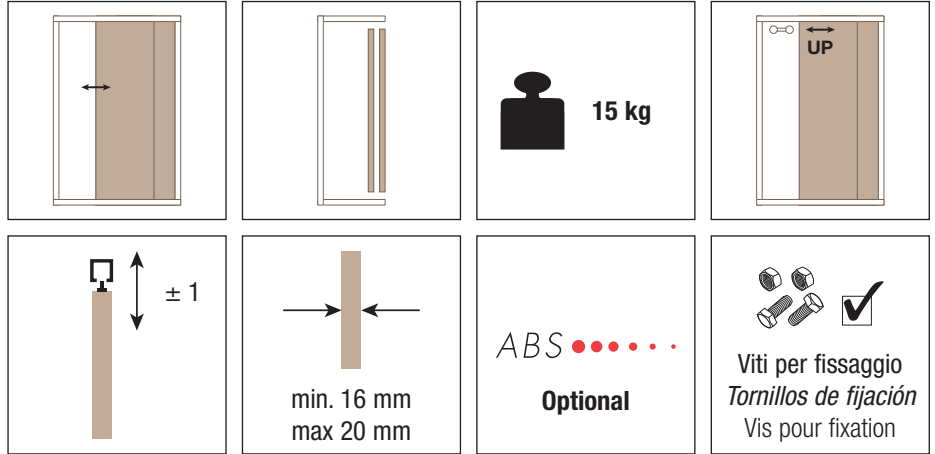

SYSTEM 0350/15

Sistema scorrevole per ante di mobili
 Sistema corredero para hojas de muebles
 Systèmes coulissants pour portes de meubles

KIT Art. 0350/4	
Carrello di scorrimento registrabile Carro de deslizamiento regulable Chariot de coulissement réglable	4 pcs
Guida inferiore regolabile Guiador inferior regulable Guide inférieur réglable	2 pcs
Freno d'arresto Freno tope Frein de blocage	4 pcs
Chiave regolazione grano Llave regulación freno Clé réglage du frein	1 pcs