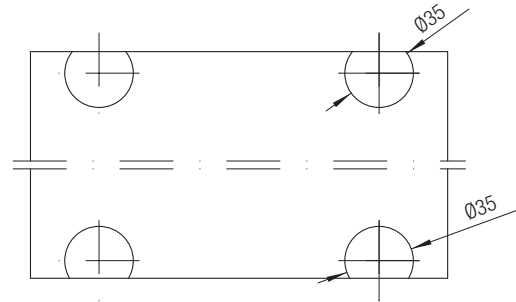

Soluzioni scorrevoli realizzabili
Soluciones correderas realizables
Solutions réalisables avec portes coulissantes

Portata max. anta Kg 23
Capacidad max. hoja Kg 23
Portée max. porte Kg 23

SYSTEM 0310/23
Ruote in DELRIN
Ruedas en DELRIN
Poulie en DELRIN