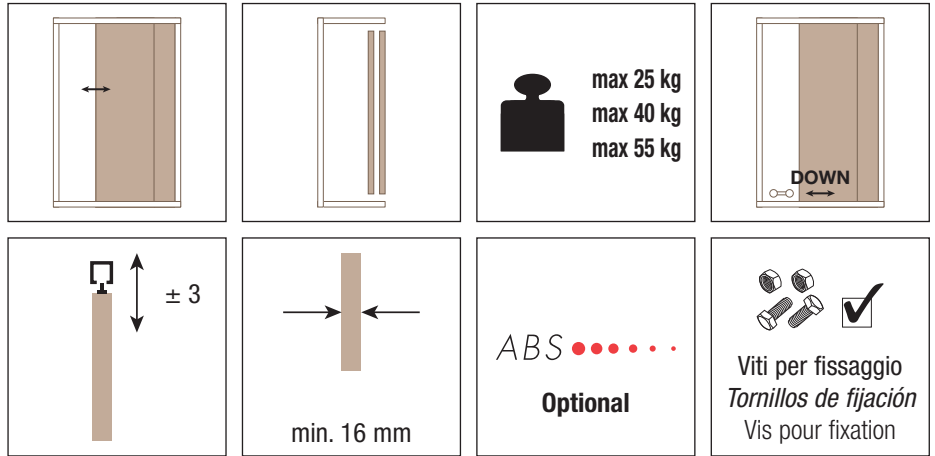

Portata max. anta Kg 43
 Capacidad max. hoja Kg 43
 Portée max. porte Kg 43

SYSTEM 0310/43
 Cuscinetti a sfere
 Cojinetes a bolas
 Roulement à billes

max
23 kg

max
43 kg

SYSTEM 0320/25/40/55

Sistema scorrevole per ante di mobili
 Sistema corredero para hojas de muebles
 Systèmes coulissants pour portes de meubles