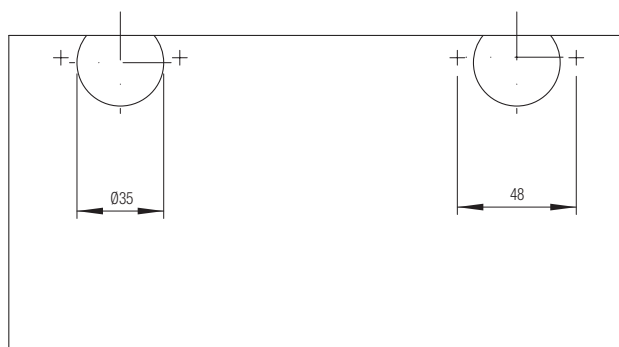

Soluzioni scorrevoli realizzabili
Soluciones correderas realizables
Solutions réalisables avec portes coulissantes